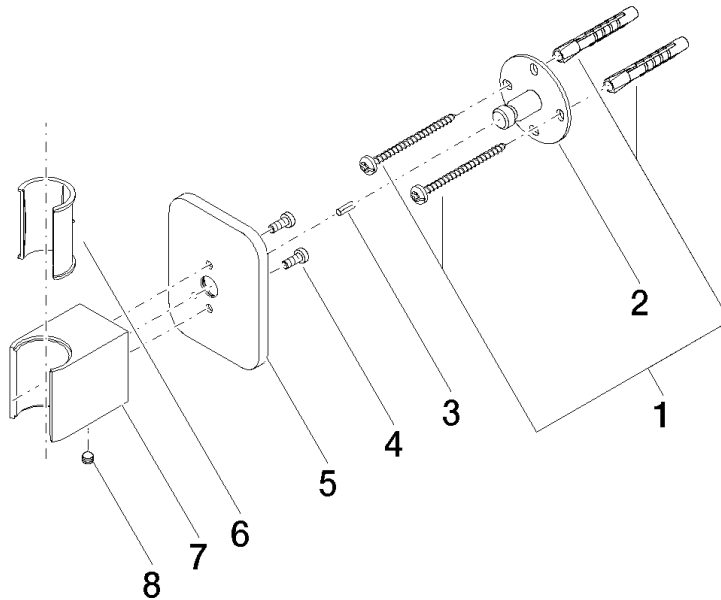

28 050 845

- rosette 60 x 78 mm

|   |                       |               |
|---|-----------------------|---------------|
|  | Chrome                | 28 050 845-00 |
|  | Brushed Platinum      | 28 050 845-06 |
|  | Dark Chrome           | 28 050 845-19 |
|  | Brushed Light Gold    | 28 050 845-27 |
|  | Matte Black           | 28 050 845-33 |
|  | Brushed Chrome        | 28 050 845-93 |
|  | Brushed Dark Platinum | 28 050 845-99 |

28 050 845

mm [inches]

28 050 845

Parts for other finishes can be found here: **Brushed Platinum**

**Spare parts list**

| No. | Item Number        | Name       | Quantity used | Delivery time |
|-----|--------------------|------------|---------------|---------------|
| 1   | 05 30 31 025 00 90 | fixing set | 1             | 2             |
| 2   | 09 30 11 041 90    | disc       | 1             | 2             |
| 3   | 09 31 11 026 90    | pin        | 1             | 2             |
| 4   | 09 30 30 054 90    | screw      | 2             | 2             |
| 5   | 09 27 84 022-00    | rosette    | 1             | 10            |
| 6   | 09 18 40 078 90    | sleeve     | 1             | 2             |
| 7   | 09 17 20 035-00    | holder     | 1             | 60            |
| 8   | 90 31 11 112 00 90 | pin        | 1             | 2             |