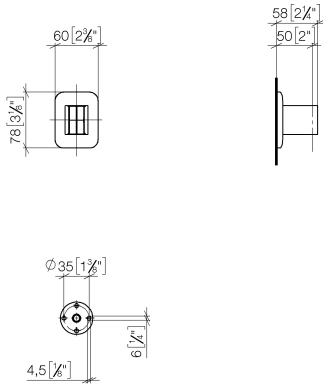

28 050 845

- rosette 60 x 78 mm

|   |                       |               |
|---|-----------------------|---------------|
|  | Chrome                | 28 050 845-00 |
|  | Brushed Platinum      | 28 050 845-06 |
|  | Dark Chrome           | 28 050 845-19 |
|  | Brushed Light Gold    | 28 050 845-27 |
|  | Matte Black           | 28 050 845-33 |
|  | Brushed Chrome        | 28 050 845-93 |
|  | Brushed Dark Platinum | 28 050 845-99 |

28 050 845

mm [inches]

28 050 845

Parts for other finishes can be found here: **Brushed Platinum**

**Spare parts list**

| No. | Item Number        | Name       | Quantity used | Delivery time |
|-----|--------------------|------------|---------------|---------------|
| 1   | 05 30 31 025 00 90 | fixing set | 1             | 2             |
| 2   | 09 30 11 041 90    | disc       | 1             | 2             |
| 3   | 09 31 11 026 90    | pin        | 1             | 2             |
| 4   | 09 30 30 054 90    | screw      | 2             | 2             |
| 5   | 09 27 84 022-00    | rosette    | 1             | 10            |
| 6   | 09 18 40 078 90    | sleeve     | 1             | 2             |
| 7   | 09 17 20 035-00    | holder     | 1             | 60            |
| 8   | 90 31 11 112 00 90 | pin        | 1             | 2             |